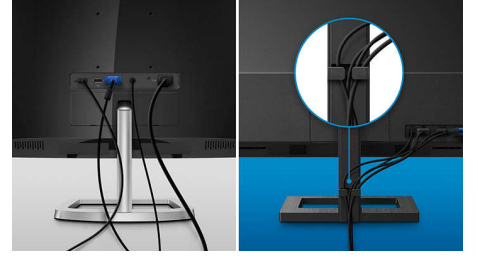

LowBlue Modu ve Flicker-free

LowBlue Modu ve Flicker-free teknolojisi, ekran başında uzun zaman geçirmekten kaynaklanan göz yorgunluğunu azaltmak için geliştirilmiştir.

32E1N3100LA/00

Dahili stereo hoparlörler

Bir görüntüleme cihazında dahili olarak bulunan yüksek kaliteli bir çift stereo hoparlör. Modele ve tasarıma göre önden görünür veya alttan, üstten, arkadan, vb. görünmez şekilde olabilir.

Kablo yönetimi