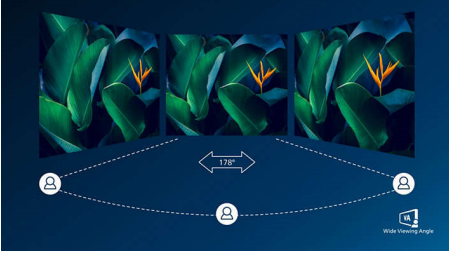

Üstün Görüntü Kalitesi

- Zengin siyah ayrıntılar için SmartContrast
- Canlı, ayrıntılı görüntüler için 16:9 Full HD ekran
- VA ekran harika görüntüler ve geniş izleme açıları sunar
- Oyuncular için optimize edilmiş SmartImage game modu
- Canlı görüntü ve akıcı oyun için 1 ms (MPRT) hızlı tepki

PHILIPS

Full HD LCD monitör
3000 serisi 32 (80 cm / 31,5 inç diag.), 1920 x 1080 (Full HD)

Özellikler

VA ekran

Philips VA LED ekranda kullanılan çok alanlı dikey hizalama teknolojisi, son derece yüksek statik kontrast oranları sayesinde ekstra parlak ve canlı görüntüler sağlar. Standart ofis uygulamalarının kolaylıkla kullanılabilmesinin yanı sıra özellikle fotoğraf, web'de gezinme, film, oyun ve zorlu grafik uygulamaları için idealdir. Optimize edilmiş piksel yönetim teknolojisi 178/178 derece ekstra geniş izleme açısı sağlayarak net görüntüler verir.

1 ms MPRT hızlı tepki

MPRT (film tepki süresi), tepki süresini açıklamak için kullanılan daha sezgisel bir

yoldur ve bulanık parazit görülen andan temiz ve canlı görüntülerin görülmesine kadar geçen süreyi temsil eder. 1 ms MPRT özellikli Philips oyun monitörü, lekelenmeyi ve hareket bulanıklığını etkili şekilde ortadan kaldırır ve daha net ve doğru görseller sunarak oyun deneyimini iyileştirir. Heyecan verici ve refleksle duyarlı oyunlar için en iyi seçenektir.